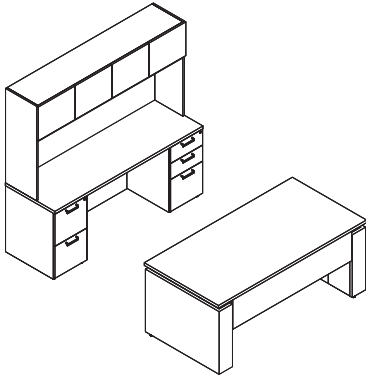

ARTEMIS LAMINATE | SAMPLE CONFIGURATIONS

	Model	Rift Oak or Palette w/ Wood or Lam Top & Wood Edge	C,M,W w/ Wood or Lam Top & Wood Edge
Height Adj. Desk	76HA7236ETSGV21	5890	6184
Hutch	76HT721640	3136	3292
Credenza	76CY72244LDRF	3856	4050
TOTAL		\$12882	\$13526

	Model	Rift Oak or Palette w/ Wood or Lam Top & Wood Edge	C,M,W w/ Wood or Lam Top & Wood Edge
Desk	76TD7230MV21	2584	2713
Overhead	76OSW721616	2039	2142
Tackboard	76TBOHW7224	488	488
Credenza	76CY72244LDRF	3856	4050
Storage	76ST19246911R	2930	3078
TOTAL		\$11897	\$12471