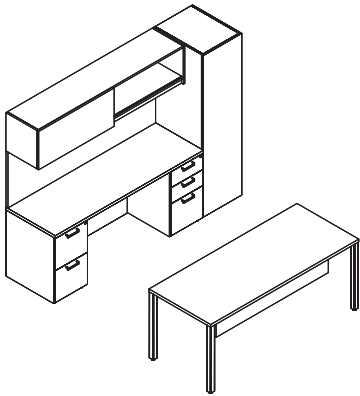

ARTEMIS LAMINATE | SAMPLE CONFIGURATIONS

	Model	Rift Oak or Palette w/ Wood or Lam Top & Wood Edge	C,M,W w/ Wood or Lam Top & Wood Edge
Height Adj. Desk	76HA7236ETSGV21	5890	6184
Hutch	76HT721640	3136	3292
Credenza	76CY72244LDRF	3856	4050
TOTAL		\$12882	\$13526

	Model	Rift Oak or Palette w/ Wood or Lam Top & Wood Edge	C,M,W w/ Wood or Lam Top & Wood Edge
Desk	76TD7230MV21	2584	2713
Overhead	76OSW721616	2039	2142
Tackboard	76TBOHW7224	488	488
Credenza	76CY72244LDRF	3856	4050
Storage	76ST19246911R	2930	3078
TOTAL		\$11897	\$12471